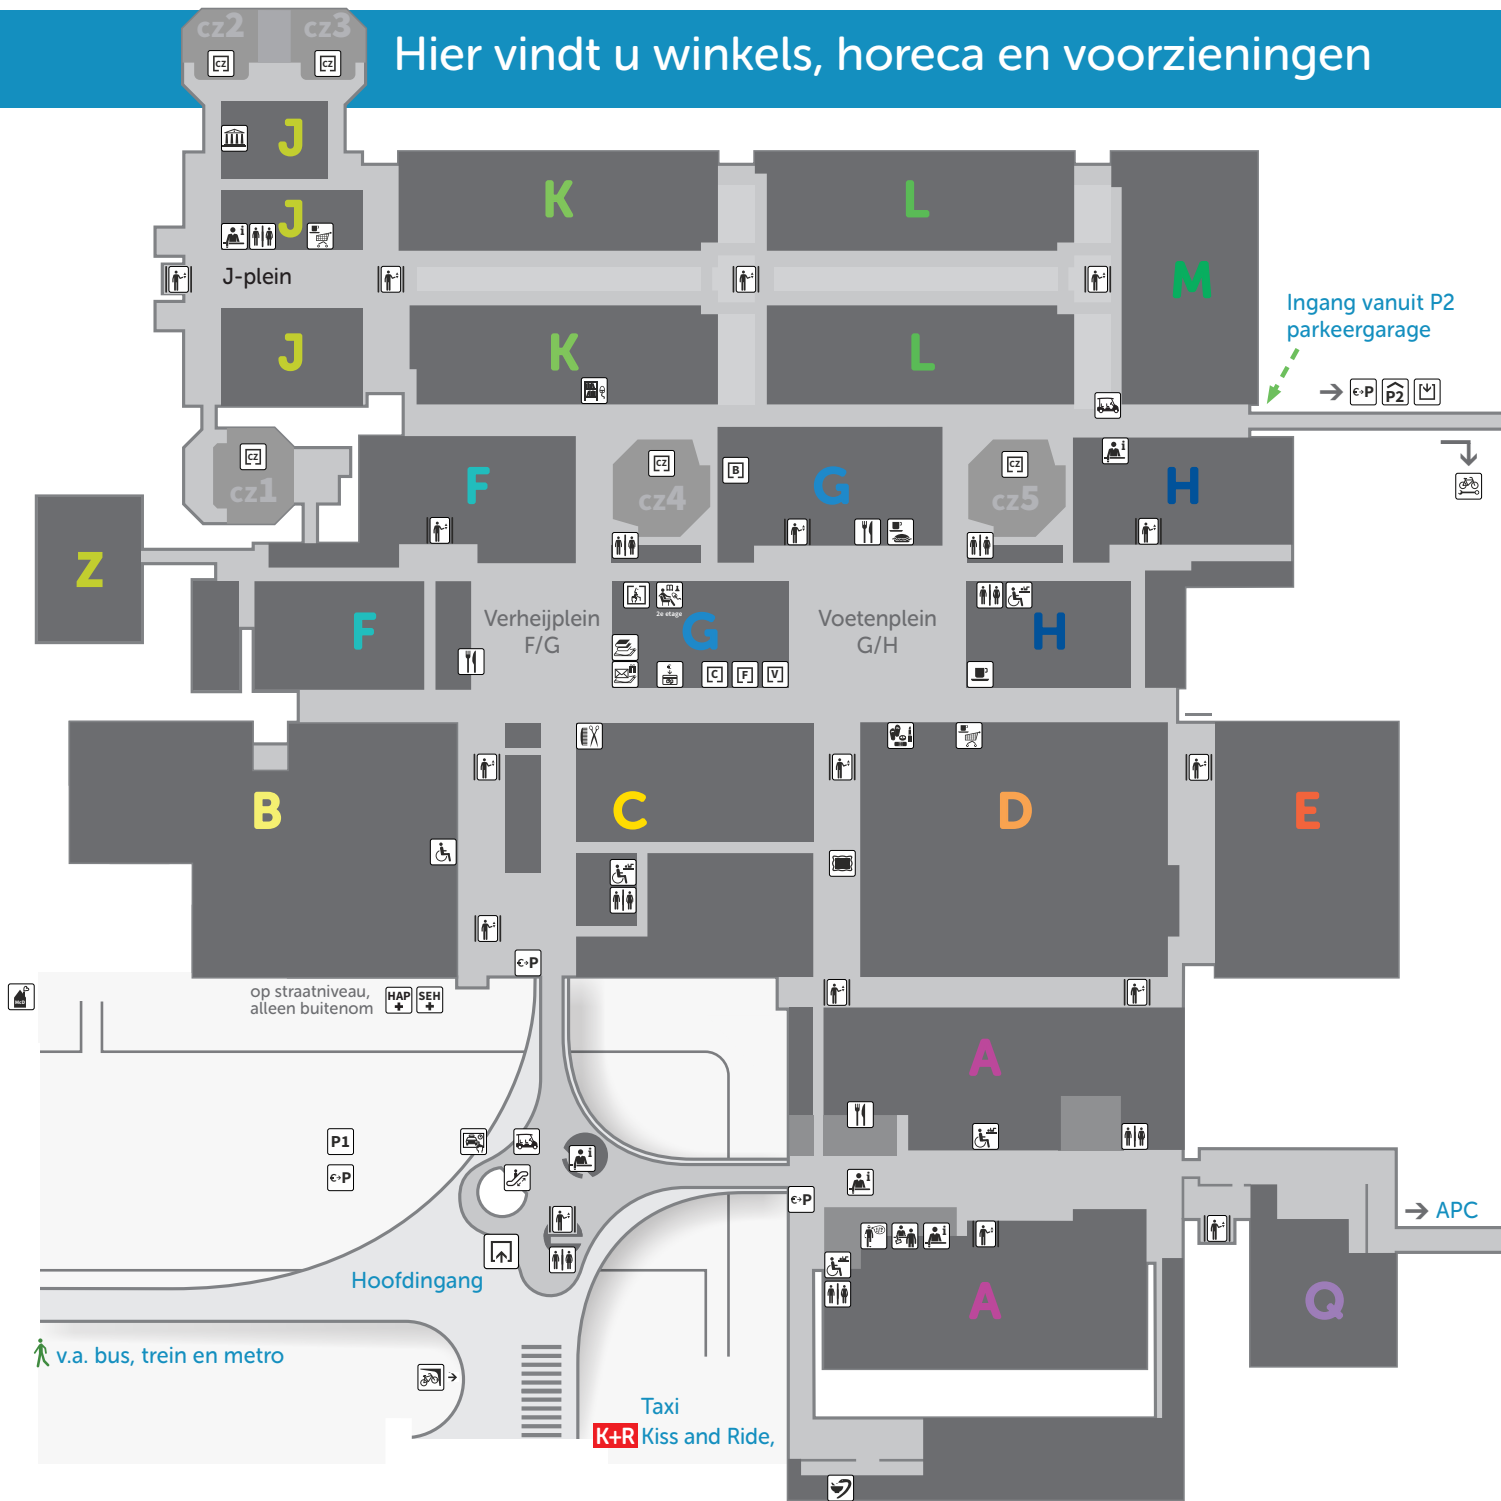

## ALGEMEEN

- Geldautomaat bij **G**
- In- en uitgang
- Liften
- Parkeerautomaat buiten bij **P1, P2, A en C**
- Patiëntenregistratie **A**
- Pendelbus OV buiten, bij **A** en station
- Recepties **A, J en H**
- Shuttle-service intern **A en H**
- Taxibooking bij entreepaviljoen, maaiveld
- Toiletten
- Toilet MIVA **B en F**
- Toilet MIVA + verschoningsruimte **A, C en H**
- Wifi: 'Public', overal in het AMC

## WINKELS

- AH to go Voetenplein en plein **J**
- AKO boekhandel Verheijplein
- Etos - drogist Voetenplein
- Hairtrends - kapper Verheijplein

## ETEN & DRINKEN

- AH to go Voetenplein **D**
- Deli - koffiecorner Voetenplein **G**
- FoodCourt - restaurant Voetenplein **G**
- de Box Voetenplein **G**
- Pit - poli Polikliniek **A**
- Pit - restaurant Verheijplein **F**
- Starbucks Voetenplein **H**

## SPECIEFIEKE LOCATIES

- Apotheek **A**
- AMC Brummelkampgalerie **C / D**
- Fietsenmaker tegenover **P2** en **H**
- Fietsenstalling bezoekers onder trap entree
- Medische bibliotheek **K**
- Museum Vrolik **J**
- Patiëntenvoorlichting & klachtenopvang **A**
- Patiëntenlounge **G-2**
- Ronald McDonalduis linksonder bij **B**
- Spoedeisende Hulp en Huisartsenpost (rode poort) buiten bij **B-01**
- Stiltecentrum (geestelijke verzorging) **G**